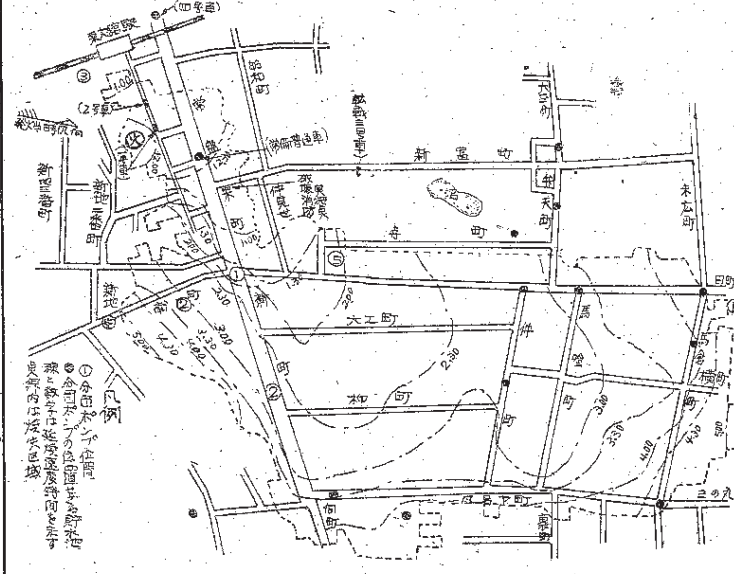

火の警報に専念するように
なりませんが、こうするま
では非常に困難があります
た。大館は、飛火に少し水を使
い過ぎた嫌があるようにも
見受けられますが……

池田 財力が許せば大き
いのが数多くあるに越し
ません

司会 平津地方では中絶
ポンプ用に布貯水槽が最近
流行して来ているようで
す。値安はよく判りませ
んが、仙北では連合訓練に
ポンプの故障発見見習いを
出しました。訓練のあり方
として面白い。訓練であると
思いますが……

高橋(大館) 私の方では
布貯水槽は三千
円程度と思えます

池田 布貯水槽は三千
円程度と思えます

根本 私の方では、ある市
民で火事を通報して通報
した直後、火事を出し「俺
の家火事」と消防署へ電話し
て来た、俺の家では判りな
い名前を云えと問を返した
ところ、名前を云ったが西
今度はおく方に名前を云
つて、一瞬で聞いたので西
と東と間違えて車が行った
事もあります。(笑)

35年策の小型エンジンメーカーが贈る
國家消防本部認定合格品

トワツポンプ

VH型	35馬力	150ポンド	500ガロン
VK型	25馬力	130ポンド	370ガロン
VEI型	15馬力	120ポンド	230ガロン
VEII型	65馬力	80ポンド	120ガロン

ジェットホース
特徴 1.水が漏らない 2.取扱いが容易である
3.耐久力に富む

秋田県代理店
株式会社 高義商会

本社 川連町 電話 川連 16番
支店 十文字駅前 電話 十文字 32番

秋田営業所 秋田市川反二丁目 工藤幸吉 T 秋田 3178番
東北販売店 天 王 町 田仲工業所 T 天王 53番
鹿角自動車整備株式会社 T 花輪 74番

K.K 渡辺ポンプ諸機械製作所 TEL 311.162
秋田出張所 秋田市西根小屋町16番地 秋田芝浦ポンプ内 TEL 6862
本荘出張所 岡 本 豊 治 TEL 413

火魔の守りは!
ワタナベポンプ

最近の御注文先

署	消防	署	消防	署	消防	署	消防
署	消防	署	消防	署	消防	署	消防
署	消防	署	消防	署	消防	署	消防
署	消防	署	消防	署	消防	署	消防

国 消 検 定
A-1級 合 格
A-2級
B-1級