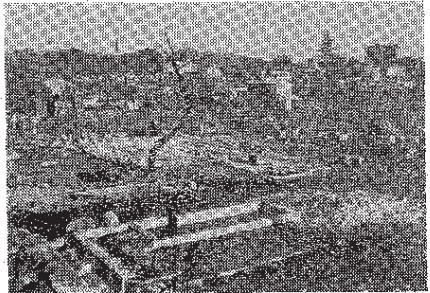

消防の用心... 防火対策... 消防団の活動...

石川島芝浦機械株式会社秋田直売所. シンパウラ消防ポンプ. U-1型, S-1型, F-74型. 性能表と製品写真.

月刊 毎月25日発行

作戦に誤りなかったか?大館市大火

消防秋田

定価 1部 10円
秋田市土手町
発行所 秋田県消防協会
発行編集人 伊藤忠太郎

消防署長大館大火を解剖

生々しい焼け跡で……